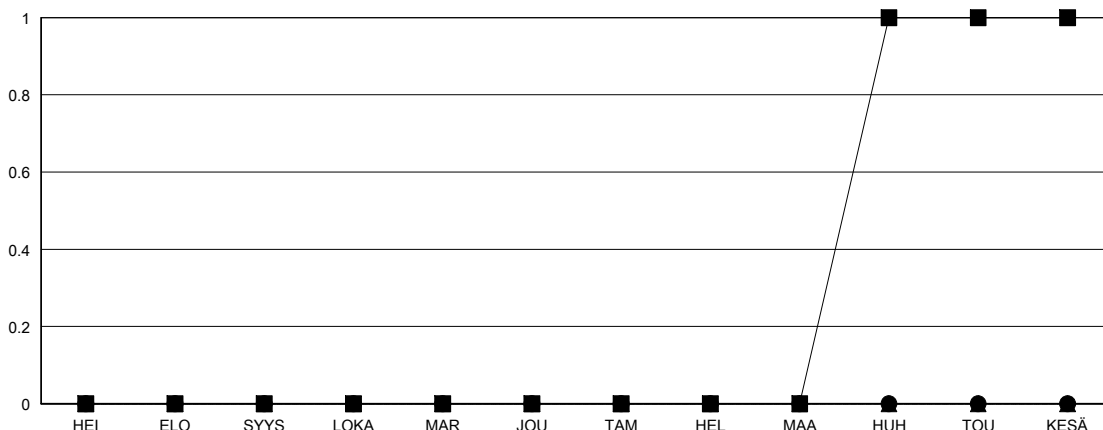

MONTHLY MEMBERSHIP PROGRESS REPORT

District 107 E

Results as of: 12/31/2023

GMT:

SIJAINTI FINLAND

GMT VAALIPIIRI

Klubit			
TULOKSET 2023-2024			
NELJÄNNES	UUDEN KLUBIN TAVOITE	UUDET KLUBIT	LOPETETUT KLUBIT
HEI/ELO/SYYS	0	0	0
LOKA/MAR/JOU	0	0	0
TAM/HEL/MAA	0	0	0
HUH/TOU/KESÄ	1	0	0

jäsentä			
TULOKSET 2023-2024			
NELJÄNNES	JÄSENKASVUN NETTOTAVOITE	TOTEUTUNUT JÄSENKASVU	POISTETUT JÄSENET (mukaan lukien siirrot)
HEI/ELO/SYYS	0	6	17
LOKA/MAR/JOU	0	19	19
TAM/HEL/MAA	0	0	0
HUH/TOU/KESÄ	50	0	0

TAVOITTEET JA UUDET KLUBIT, KUMULATIIVINEN

- - NYKYISEN VUODEN TAVOITTEET UUSILLE KLUBEILLE
- - NYKYISEN VUODEN UUDET KLUBIT
- ▲ - VIIME VUODEN UUDET KLUBIT