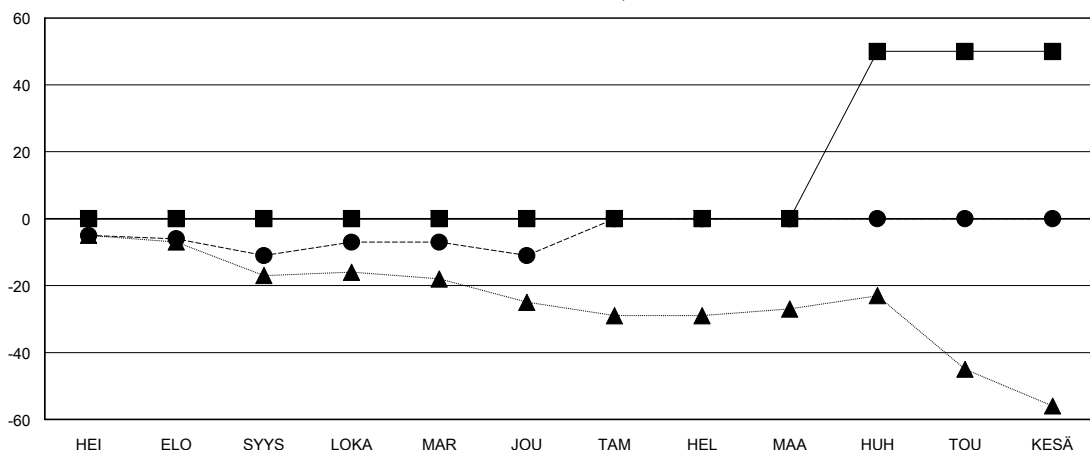

TAVOITTEET JA JÄSENET, KUMULATIIVINEN

- - JÄSENKASVUN NETTOTAVOITE
- - TOTEUTUNUT JÄSENKASVU
- ▲ - VIIME VUODEN TODELLINEN JÄSENMÄÄRÄ

LAKKAUTETUT KLUBIT: 0	20 CLUBS OF 68 LISÄNNYT YHDEN TAI USEAMMAN UUTTA JÄSENTÄ	SUKUPUOLIJAKAUMA
		MIES 1,119 (78.58%)
		NAINEN 305 (21.42%)
ERONNEET JÄSENET	KLIKKAA TÄSTÄ NÄHDÄKSESI KUMULATIIVISET JÄSENTIEDOT	PERHEJÄSENIÄ YHTEENSÄ 44
KUOLLUT 6		PERHEJÄSENET, JOTKA MAKSAVAT PUOLET JÄSENMAKSUSTA 22
KLUBI LAKKAUTETTU 0		
MUU 30		
YHTEENSÄ 36